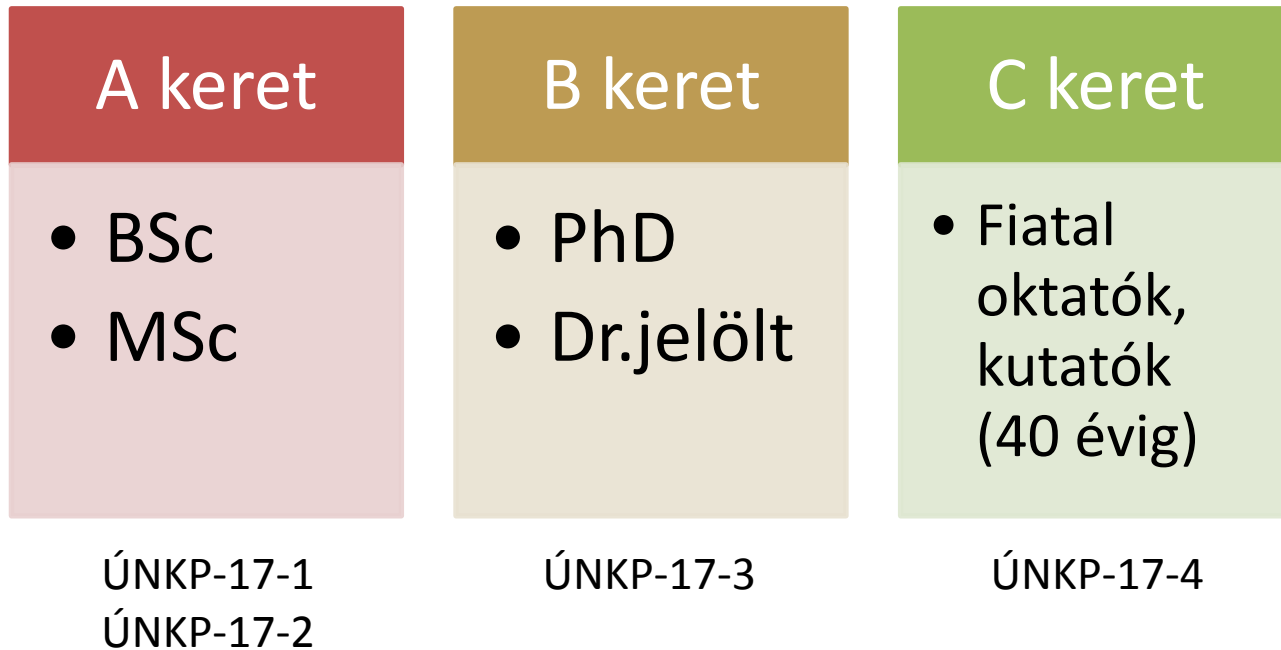

Új Nemzeti Kiválósági Program (ÚNKP) ösztöndíja – 2017.

Építőmérnöki Kar tájékoztatója
BSc és MSc hallgatóknak
2017.05.24.

Célok

→ Kutatói utánpótlás, szakmai fejlődés, publikációk

Ösztöndíj

BSc:
75 000 Ft/hó

2017.06. pályázás

2018.06. pályázás

2019.06. pályázás

„Kiváló”
teljesítés → Továbbfutó

Továbbfutó

2017.09.
2018.01.

2018.02.-
2018.06.

2018.09.
2019.01.